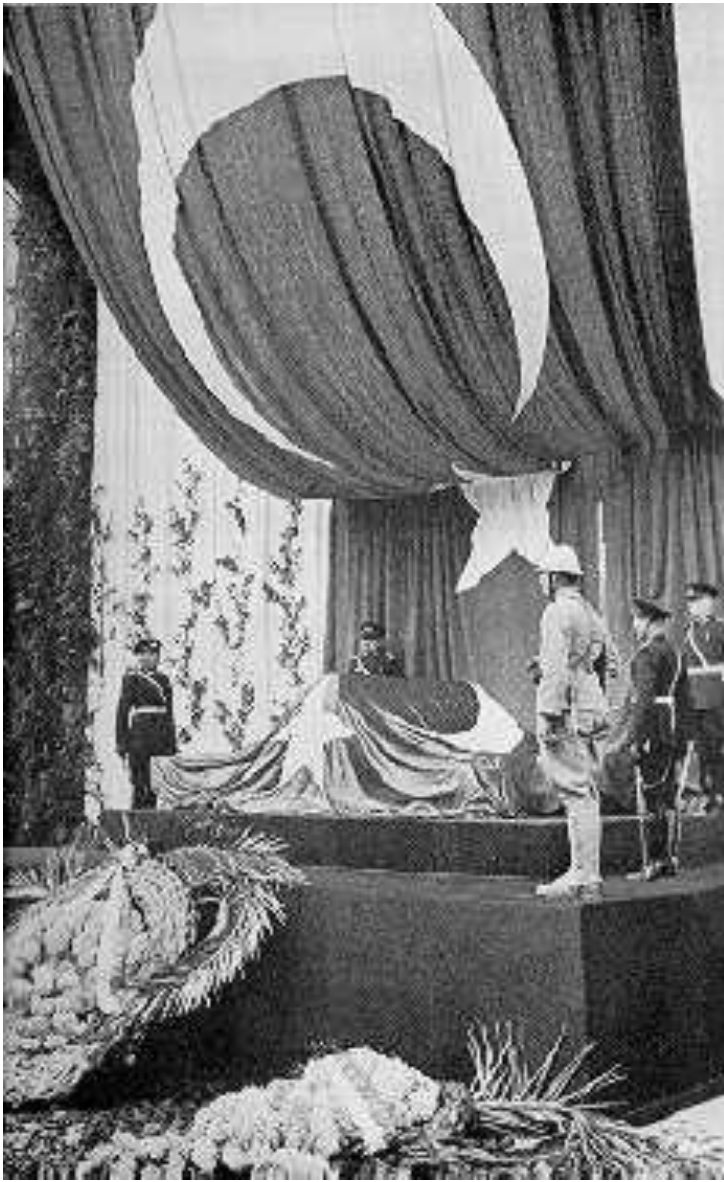

Atatürk ve Şapka İnkılabı

Atatürk ve İlk Kadın Pilot  
Sabiha Gökçen

Tarımsal Alanda Yenilikler Başladı

**ANITKABİR**

**Atatürk 10 Kasım 1938'de Sabah saat 9'u 5 Gece İstanbul Dolma Bahçe Sarayı'nda Hayata Gözlerini Yumdu. Daha Sonra Naşı Ankara'daki Anıtkabir'e Taşındı.**